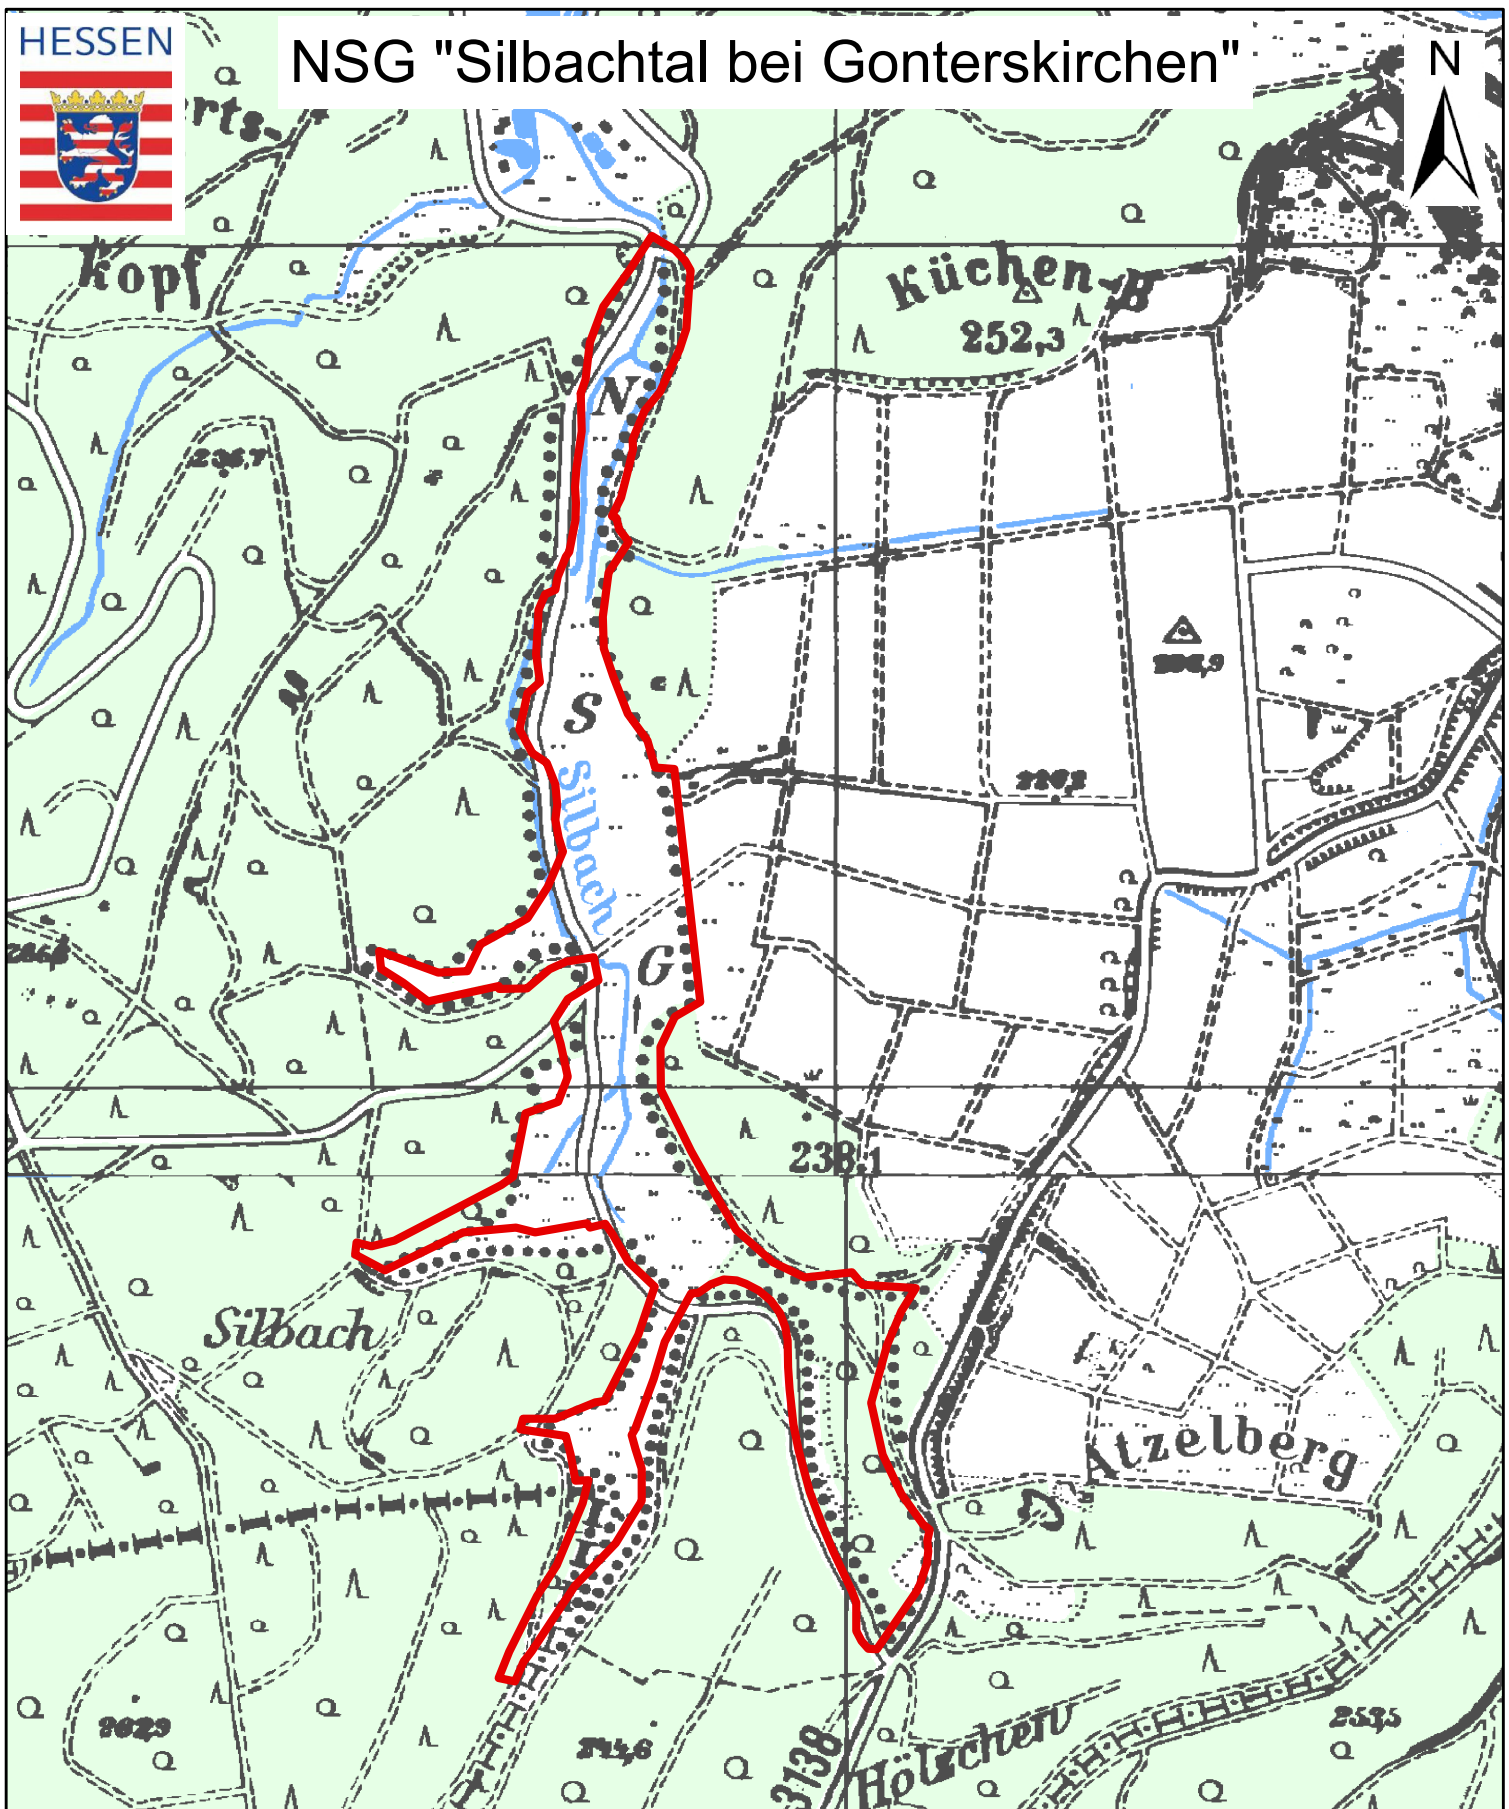

NSG "Silbachtal bei Gonterskirchen"

N

Kartographie: Regierungspräsidium Gießen V 53.2

Kartengrundlage: Topographische Karte 1:25.000, Blatt 5420 und 5520 mit Genehmigung des Hessischen Landesamtes für Bodenmanagement und Geoinformation.

 Naturschutzgebiet (NSG)